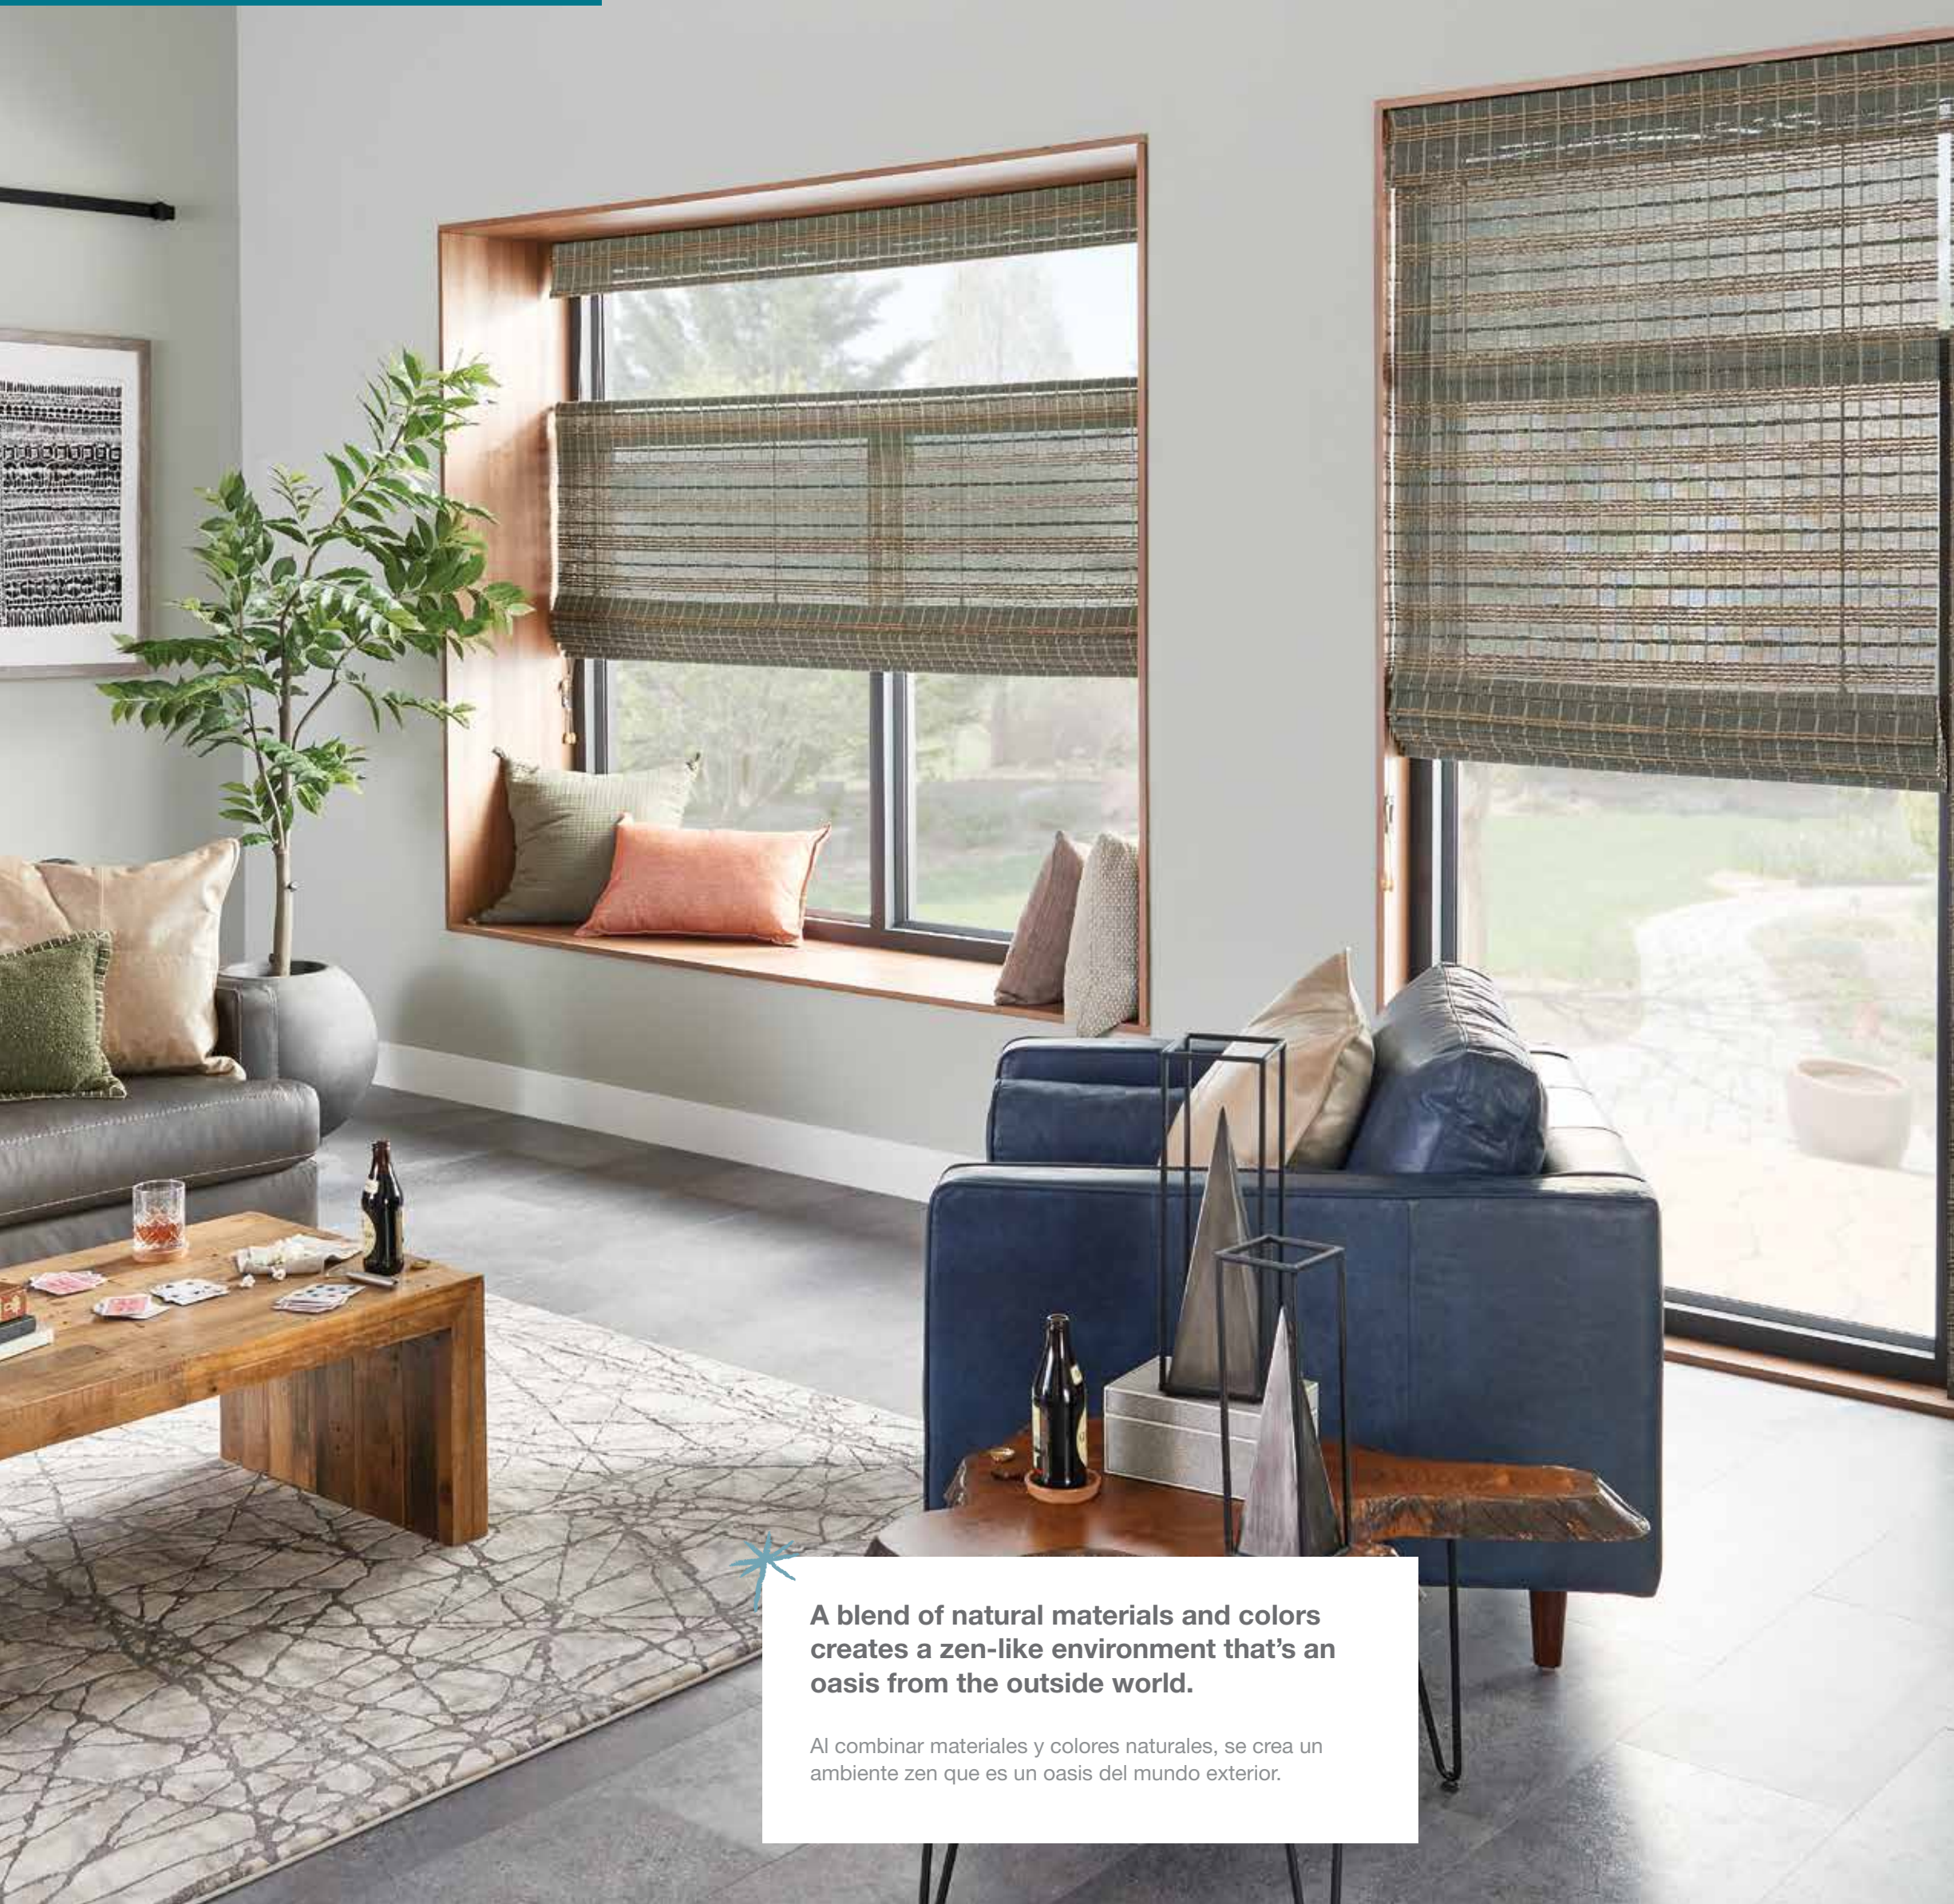

A blend of natural materials and colors creates a zen-like environment that's an oasis from the outside world.

Al combinar materiales y colores naturales, se crea un ambiente zen que es un oasis del mundo exterior.